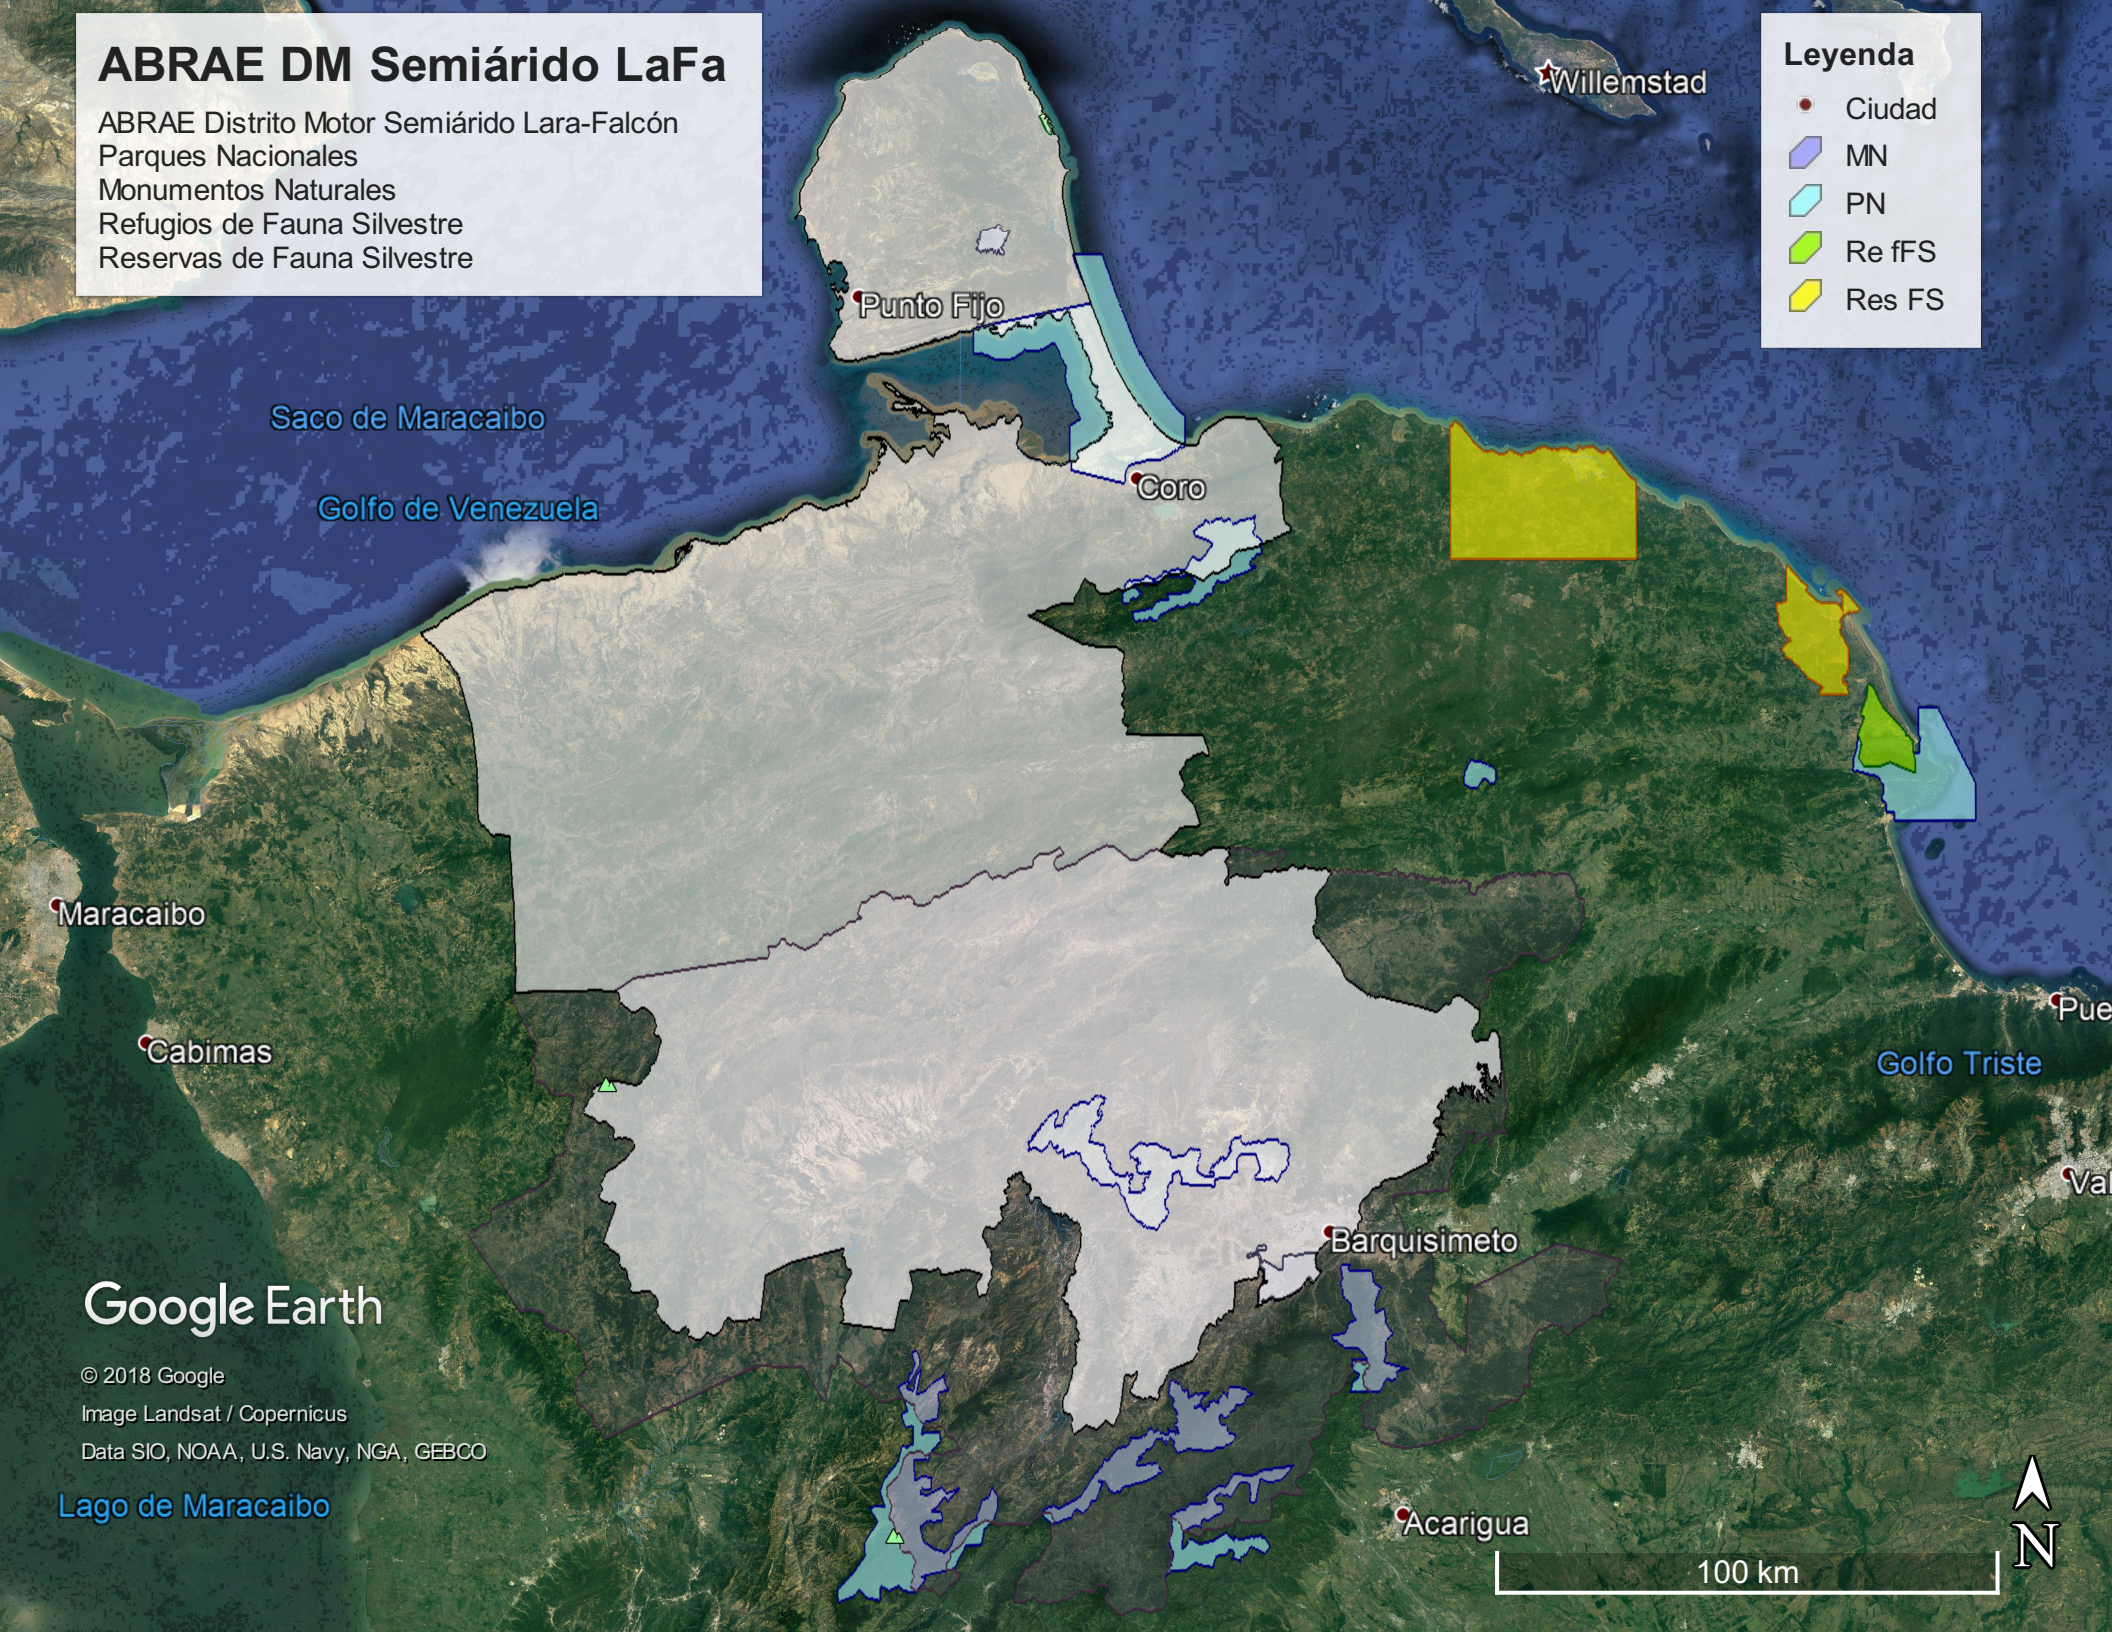

ABRAE DM Semiárido LaFa

ABRAE Distrito Motor Semiárido Lara-Falcón
Parques Nacionales
Monumentos Naturales
Refugios de Fauna Silvestre
Reservas de Fauna Silvestre

Legenda

- Ciudad
- MN
- PN
- Re fFS
- Res FS

Google Earth

© 2018 Google
Image Landsat / Copernicus
Data SIO, NOAA, U.S. Navy, NGA, GEBCO

Lago de Maracaibo